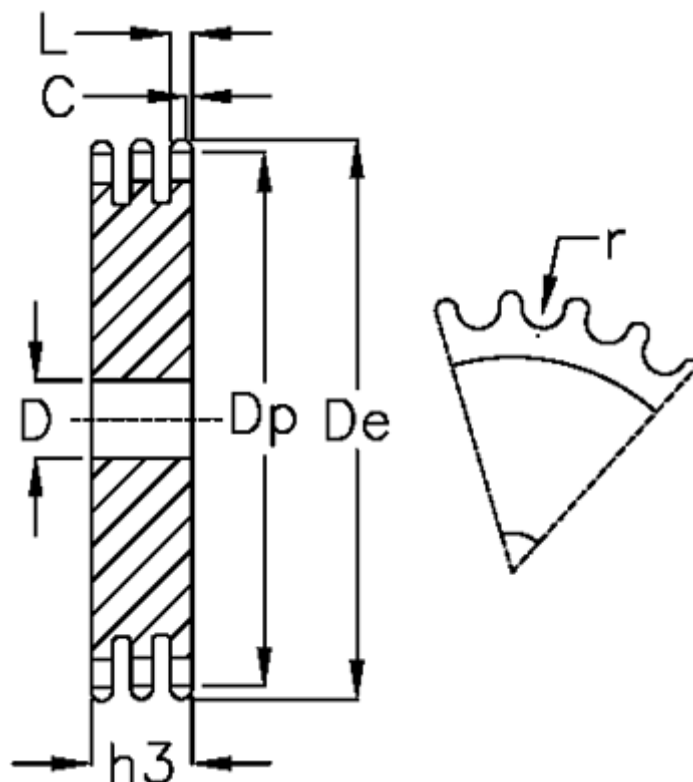

Varenummer: 616023006085  
 Beskrivelse: Pladehjul 10 B-3 Z=85 triplex

## Mål

Antal tænder	= 85	L = 9
C	= 2	r = 10.16
D	= 30	
De	= 437.6	
Dp	= 429.62	
For kædebetegnelse	= 10 B-3	
For kæde størrelse	= 5/8 x 3/8	
h3	= 42.1	